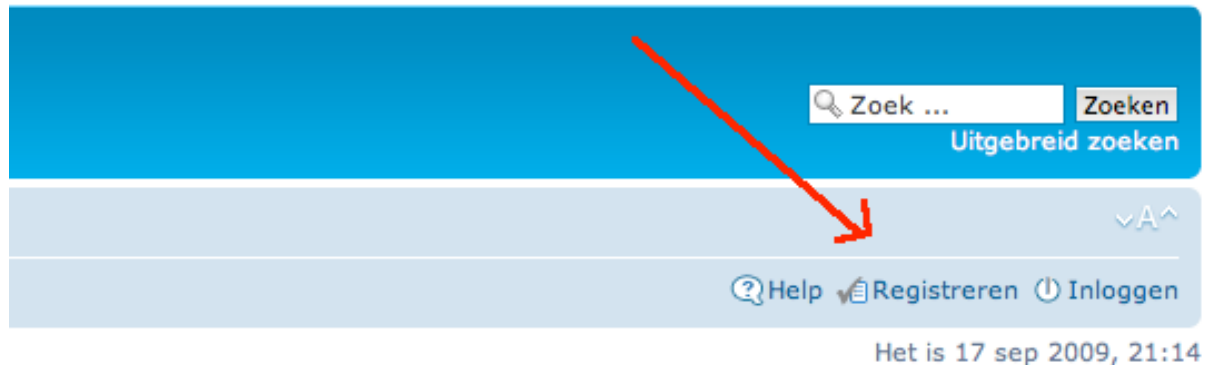

Korte handleiding hoe je je kunt aanmelden bij ons forum.

Allereerst ga je via onze website naar het forum. (dit kan niet zo moeilijk zijn dacht ik zo...)

Als de forumpagina is geopend zie je rechtsbovenin onder het zoekvenster de knop "Registreren", daar klik je op. (zie onderstaande afbeelding)

Op de pagina die dan geopend wordt, moet je de algemene voorwaarden accepteren (zie onderstaande afbeelding)

Hierna type je alle gegevens in die je wil, dus je kiest je eigen gebruikersnaam, kiest je eigen wachtwoord en typed daarna de bevestigingscode in die in het groene vlak staat. Klik dan op bevestig. (zie onderstaande afbeelding) Je bent nu geregistreerd! Gefeliciteerd!